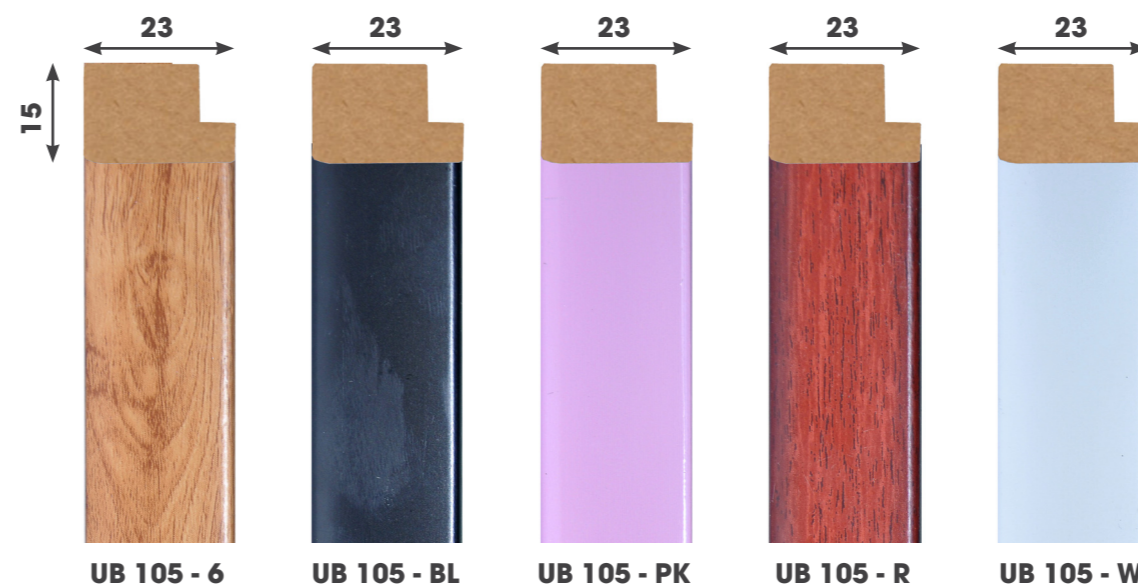

KHUNG TRANH

Lựa chọn các mẫu khung tranh vừa đẹp mắt vừa phù hợp với bức tranh của bạn là điều vô cùng quan trọng. Chúng không chỉ tôn lên vẻ nổi bật của tác phẩm do chính đôi bàn tay tài hoa tạo ra mà còn đem lại sự sáng sủa, mới mẻ cho không gian sống.

Lựa chọn các mẫu khung tranh vừa đẹp mắt vừa phù hợp với bức tranh của bạn là điều vô cùng quan trọng. Chúng không chỉ tôn lên vẻ nổi bật của tác phẩm do chính đôi bàn tay tài hoa tạo ra mà còn đem lại sự sáng sủa, mới mẻ cho không gian sống.

Thời gian gần đây, với sự đa dạng của các loại sản phẩm khung tranh, chúng ta đứng trước rất nhiều sự lựa chọn. Vì thế, trước khi tìm mua khung, điều đầu tiên bạn cần phải xem xét kỹ lưỡng đó là về kích thước bức tranh nhằm đảm bảo tính thẩm mỹ cho tuyệt tác của mình. Nên chọn các mẫu khung tranh theo có sự hài hòa giữa phần khung, phần bo và màu sắc bức tranh.